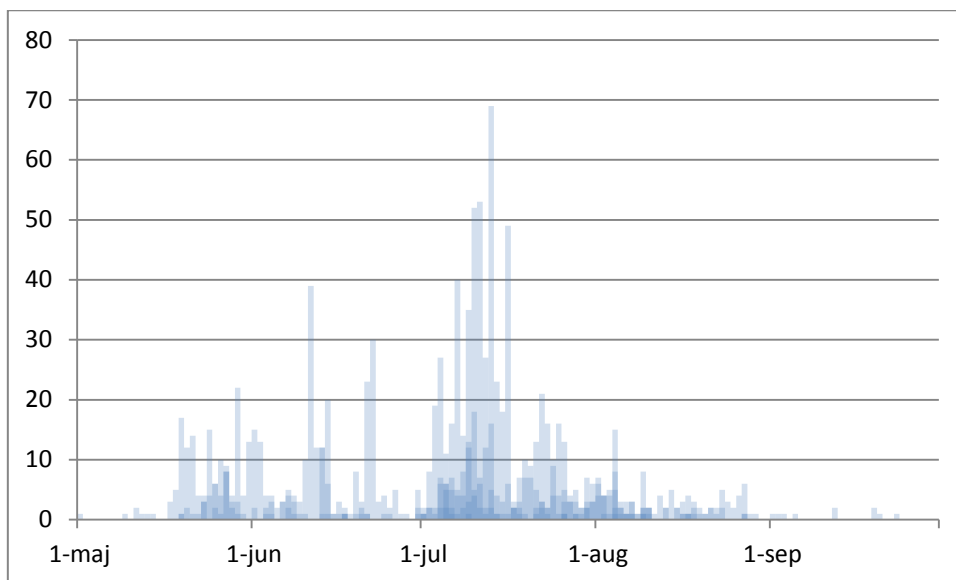

Figur 1: Totalfångst av ålyngel i samlarna vid Vessige Kraftverk under år 2010 – 2014.

Figur 2: Dagsnoteringar av yngelfångst under år 2010 – 2014.